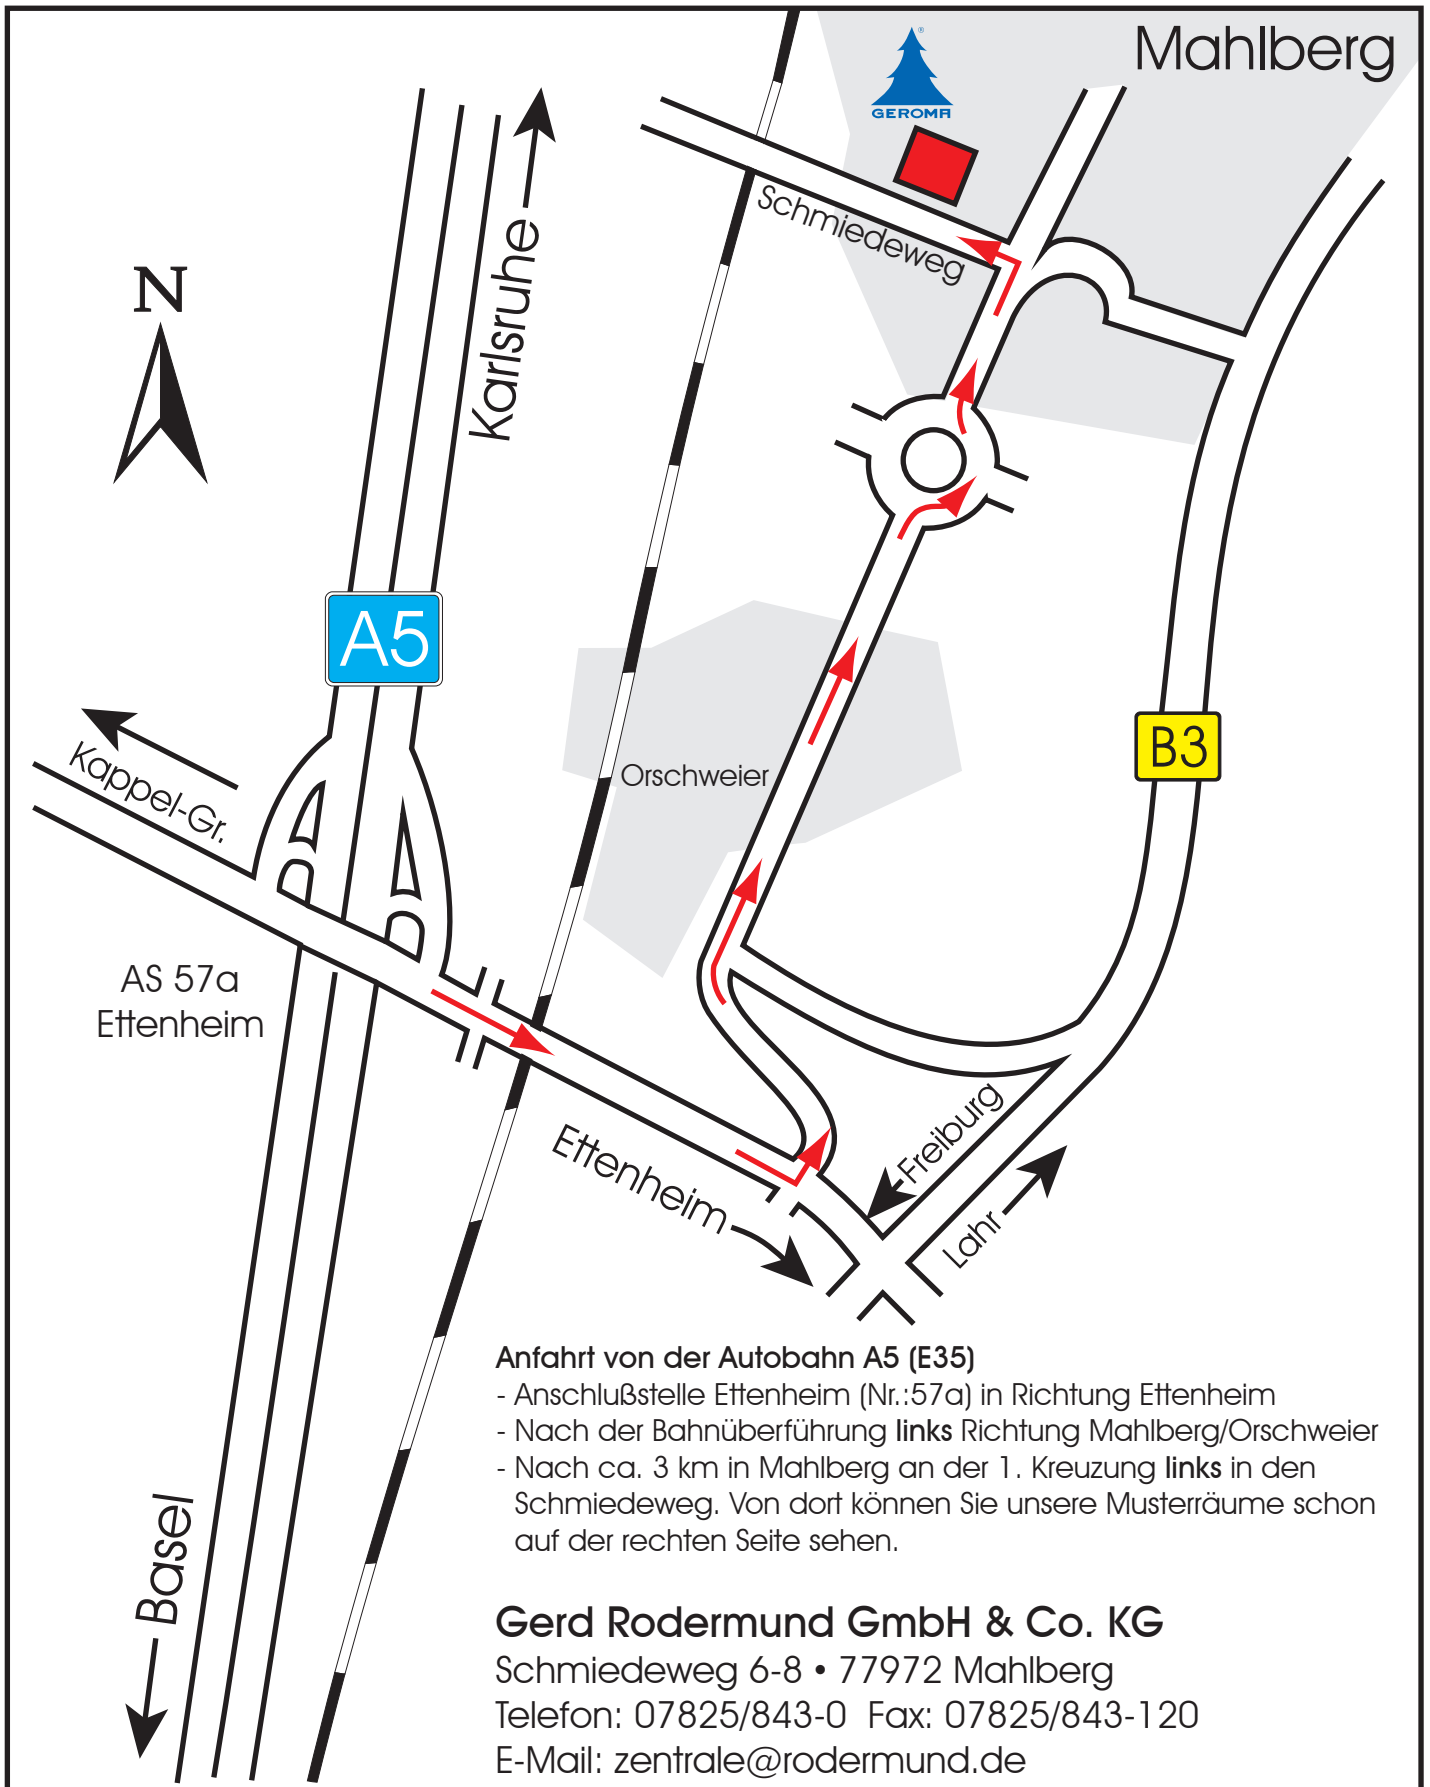

So finden Sie uns

Anfahrt von der Autobahn A5 (E35)

- Anschlußstelle Ettenheim (Nr.:57a) in Richtung Ettenheim
- Nach der Bahnüberführung links Richtung Mahlberg/Orschweier
- Nach ca. 3 km in Mahlberg an der 1. Kreuzung links in den Schmiedeweg. Von dort können Sie unsere Musterräume schon auf der rechten Seite sehen.